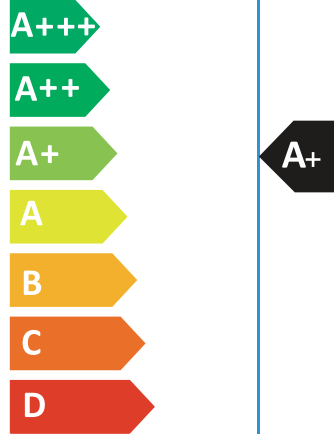

ENERG
енергия · ενεργεια

Y IJA
IE IA

NIPPON KFR 12DC ION

SEER

KW 3.5
SEER 6.13
kWh/annum 200

SCOP

KW 00 3.8 00
SCOP 00 4.00 00
kWh/annum 00 1015 00

25 dB

53 dB

— ENERGIA · ЕНЕРГИЯ · ΕΝΕΡΓΕΙΑ · ENERGIJA · ENERGY · ENERGIE · ENERGI
626/2011

13326004008712 或 30x230mm 尺寸1 三 口 红